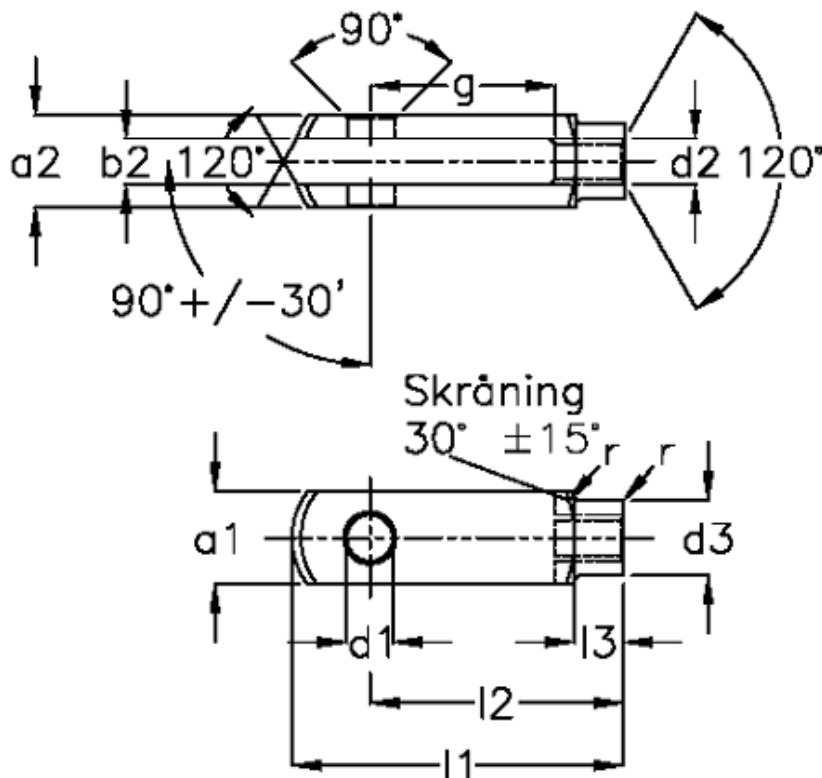

Article number: 14057204015

Description: KLEE Fork joint G 20x40 M20x1,5, left

Measures

a1 (h11)	= 40	g (+/-0.5)	= 40
a2	= 40 (+0,5 -0,2)	l1 (+/-0.5)	= 105
b1 (B13)	= 20	l2	= 80 (-0,4)
b2	= 20 (+0,85)	l3	= 30
d1 H9	= 20	r	= 1.5
d2	= M 20 x 1,5	Size	= G 20 x 40FG*
d3 (+/-0.3)	= 34	Weight	= 0.550
f (+/-0.2)	= 1.0		